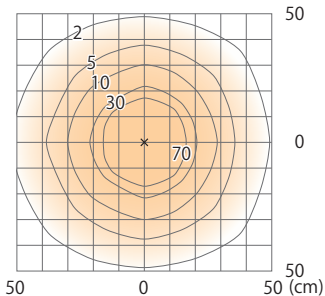

■ エバーアートウォール ローボルト 2 型 (電球色)
ダークパイン
(HBA-D31P)

色温度:2900K 全光束:57lm

壁面