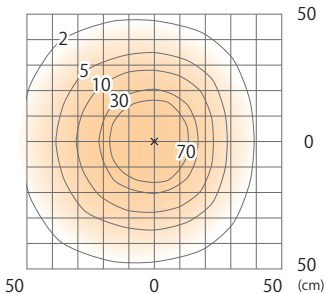

■ Iバ^o-アートウォールライト 2 型 (電球色)

ホワイトバイン/ナチュラルバイン/ジャラダーバイン/京町家かきちゃ/ラスティコッパ-
(HBA-D18W/N/J/P/K/R)

色温度:2900K 全光束:57lm

壁面