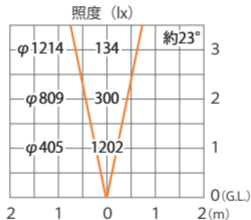

■ ウォールスポットライト オフティS 人感センサー付 (電球色)

オフホワイト/シルバー/グレイッシュゴールド/ブラック

(HBA-D19W/S/G/K)

色温度:3000K 全光束:229lm

水平面