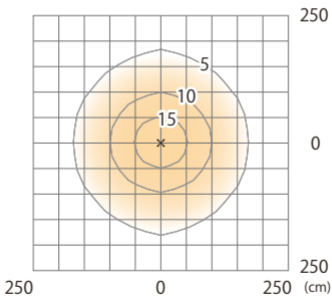

■ カーポートライト 1 型
(HBA-D20G/S)

色温度:3000K 全光束:200lm

床面