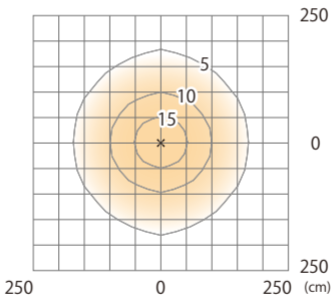

■ カーポートライト 1 型
(HBA-D20G/S)

色温度:3000K 全光束:200lm

床面