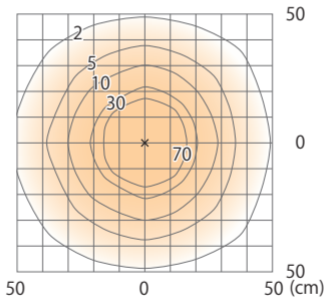

■ エバーアートウォール ローボルト 2 型 (電球色)
グレイッシュゴールド
(HBA-D22G)

色温度:2900K 全光束:57lm

壁面