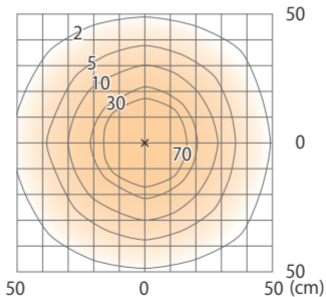

■ エバーアートウォール ローボルト 2 型 (電球色)
シルバー
(HBA-D22S)

色温度:2900K 全光束:57lm

壁面