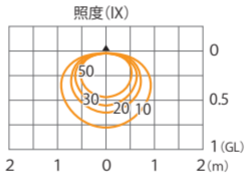

ウォールライト 11型
HBA-D24K

色温度:3000K 全光束:275lm

水平面