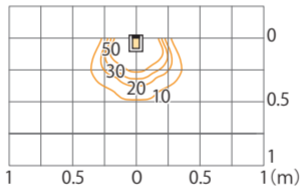

■ウォールライト 12 型  
(HBF-D25K)

色温度:3000K 全光束:130lm

壁面