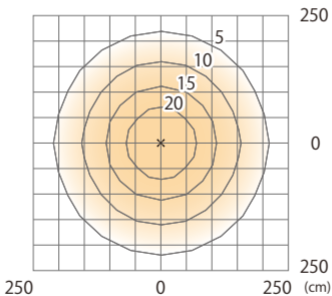

■ カーポートライト 2 型  
(HBA-D26G/S)

色温度:3000K 全光束:270lm

床面