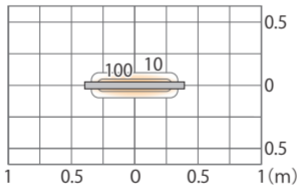

■ ラインウォールライト ロータイプ 800
(HBA-D27K)

色温度:3000K 全光束:140lm

壁面