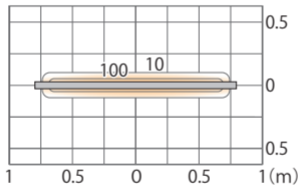

■ ラインウォールライト ロータイプ 1600
(HBA-D28K)

色温度:3000K 全光束:315lm

壁面