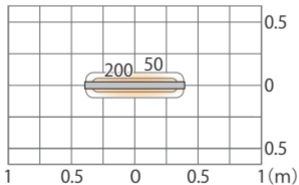

■ ラインウォールライト ハイタイプ 800  
(HBA-D29K)

色温度:3000K 全光束:140lm

壁面