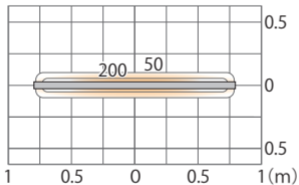

■ ラインウォールライト ロータイプ 1600
(HBA-D30K)

色温度:3000K 全光束:315lm

壁面