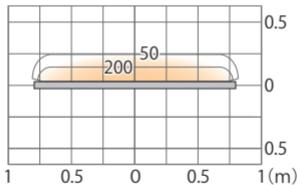

■ レターバーライト 照射タイプ 1570 (電球色)
(HBA-D33K)

色温度:3000K 全光束:360lm

壁面