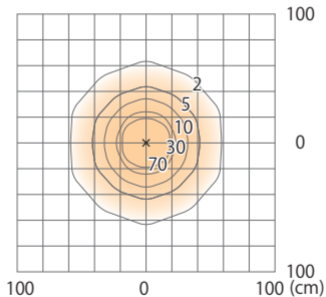

エバーアートウォールライト ローボルト 3 型
HBA-D36A/Y/P/S/G/X

色温度:2700K 全光束:65lm

壁面