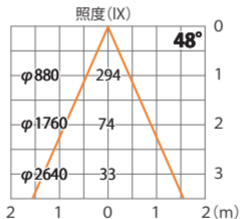

ウォールスポットライト ルーメック S
HBA-D38S/K

色温度:2700K 全光束:400lm

水平面