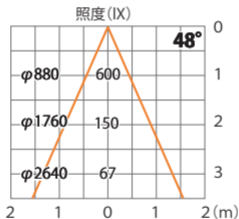

ウォールスポットライト ルーメック M  
HBA-D39S/K

色温度:2700K 全光束:600lm

水平面