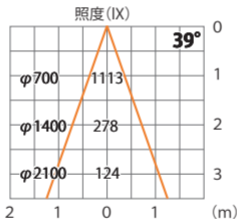

ウォールスポットライト ルーメック L
HBA-D40S/K

色温度:2700K 全光束:1000lm

水平面