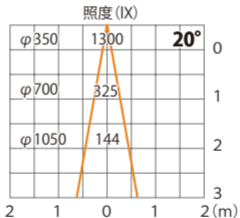

ウォールスポットライト ルーメック S 狭角  
HBA-D41S/K

色温度:2700K 全光束:400lm

水平面