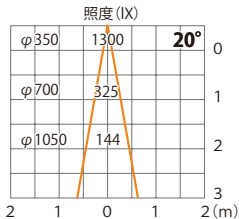

ウォールスポットライト ルーメック S 狭角  
HBA-D41S/K

色温度:2700K 全光束:400lm

水平面