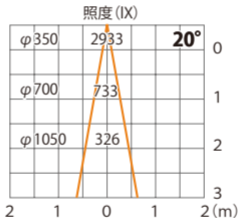

ウォールスポットライト ルーメック M 狭角
HBA-D42S/K

色温度:2700K 全光束:600lm

水平面