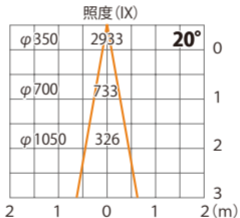

ウォールスポットライト ルーメック M 狭角
HBA-D42S/K

色温度:2700K 全光束:600lm

水平面