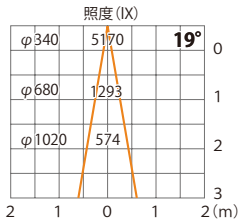

ウォールスポットライト ルーメック L 狭角  
HBA-D43S/K

色温度:2700K 全光束:1000lm

水平面