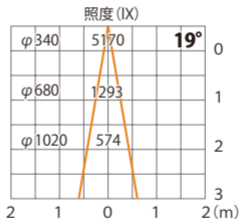

ウォールスポットライト ルーメック L 狭角  
HBA-D43S/K

色温度:2700K 全光束:1000lm

水平面