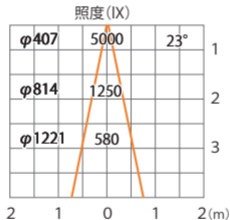

ナロー(レンズ未装着時)

ウォールスポットライト ルーメック XL 電球色
HBA-D44K HFB-D39K

色温度:2700K 全光束:1600lm

オプション装着時は次ページ以降

水平面

ルーメック 拡散レンズ ナローXL 装着時※フード装着時

ウォールスポットライト ルーメック XL 電球色
HBA-D44K HFB-D39K

色温度:2700K 全光束:1350lm

水平面

ルーメック 拡散レンズ ナローXL 装着時※スタート装着時

ウォールスポットライト ルーメック XL 電球色
HBA-D44K HFB-D39K

色温度:2700K 全光束:1200lm

水平面

ルーメック 拡散レンズミドル XL 装着時※フード装着時

ウォールスポットライト ルーメック XL 電球色
HBA-D44K HFB-D39K

色温度:2700K 全光束:1250lm

水平面

ルーメック 拡散レンズミドル XL 装着時※スタート装着時

ウォールスポットライト ルーメック XL 電球色
HBA-D44K HFB-D39K

色温度:2700K 全光束:1000lm

水平面

ルーメック 拡散レンズ ワイド XL 装着時※フード装着時

ウォールスポットライト ルーメック XL 電球色
HBA-D44K HFB-D39K

色温度:2700K 全光束: 1050lm

水平面

ルーメック 拡散レンズ ワイド XL 装着時※スタート装着時

ウォールスポットライト ルーメック XL 電球色
HBA-D44K HFB-D39K

色温度:2700K 全光束:730lm

水平面

ルーメックスフレッドレンズXL装着時※フード装着時

ウォールスポットライト ルーメック XL 電球色
HBA-D44K HFB-D39K

色温度:2700K 全光束:1300lm