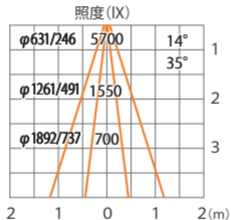

水平面

ルーメック 拡散レンズ ワイド XL 装着時※スタート装着時

ウォールスポットライト ルーメック XL 電球色
HBA-D44K HFB-D39K

色温度:2700K 全光束:730lm

水平面

ルーメックスフレッドレンズXL装着時※フード装着時

ウォールスポットライト ルーメック XL 電球色
HBA-D44K HFB-D39K

色温度:2700K 全光束:1300lm

水平面

ルーメックスプレッドレンズXL装着時 ※フード装着時

ウォールスポットライト ルーメック XL 電球色
HBA-D44K HFB-D39K

色温度:2700K 全光束:1300lm

床面

ルーメックスフレッドレンズXL装着時※スヌート装着時

ウォールスポットライト ルーメック XL 電球色
HBA-D44K HFB-D39K

色温度:2700K 全光束:1000lm

水平面

ルーメックスプレッドレンズXL装着時 ※スヌート装着時

ウォールスポットライト ルーメック XL 電球色
HBA-D44K HFB-D39K

色温度:2700K 全光束:1000lm

床面