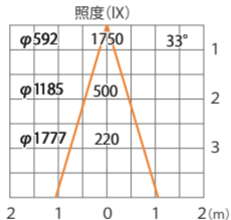

水平面

ルーメック 拡散レンズ ナローXL 装着時※スタート装着時

ウォールスポットライト ルーメック XL 電球色
HBA-D44K HFB-D39K

色温度:2700K 全光束:1200lm

水平面

ルーメック 拡散レンズミドル XL 装着時※フード装着時

ウォールスポットライト ルーメック XL 電球色
HBA-D44K HFB-D39K

色温度:2700K 全光束:1250lm

水平面

ルーメック 拡散レンズミドル XL 装着時※スタート装着時

ウォールスポットライト ルーメック XL 電球色
HBA-D44K HFB-D39K

色温度:2700K 全光束:1000lm

水平面

ルーメック 拡散レンズ ワイド XL 装着時※フード装着時

ウォールスポットライト ルーメック XL 電球色
HBA-D44K HFB-D39K

色温度:2700K 全光束: 1050lm

水平面

ルーメック 拡散レンズ ワイド XL 装着時※スタート装着時

ウォールスポットライト ルーメック XL 電球色
HBA-D44K HFB-D39K

色温度:2700K 全光束:730lm

水平面

ルーメックスフレッドレンズXL装着時※フード装着時

ウォールスポットライト ルーメック XL 電球色
HBA-D44K HFB-D39K

色温度:2700K 全光束:1300lm