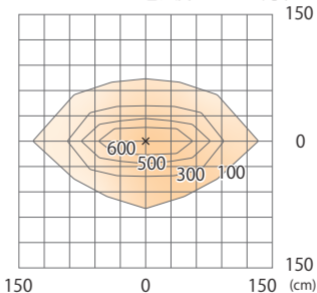

水平面

ルーメック 拡散レンズミドル XL 装着時※スタート装着時

ウォールスポットライト ルーメック XL 電球色
HBA-D44K HFB-D39K

色温度:2700K 全光束:1000lm

水平面

ルーメック 拡散レンズ ワイド XL 装着時※フード装着時

ウォールスポットライト ルーメック XL 電球色
HBA-D44K HFB-D39K

色温度:2700K 全光束: 1050lm

水平面

ルーメック 拡散レンズ ワイド XL 装着時※スタート装着時

ウォールスポットライト ルーメック XL 電球色
HBA-D44K HFB-D39K

色温度:2700K 全光束:730lm

水平面

ルーメックスフレッドレンズXL装着時※フード装着時

ウォールスポットライト ルーメック XL 電球色
HBA-D44K HFB-D39K

色温度:2700K 全光束:1300lm

水平面

ルーメックスプレッドレンズXL装着時 ※フード装着時

ウォールスポットライト ルーメック XL 電球色
HBA-D44K HFB-D39K

色温度:2700K 全光束:1300lm

床面

ルーメックスフレッドレンズXL装着時※スヌート装着時

ウォールスポットライト ルーメック XL 電球色
HBA-D44K HFB-D39K

色温度:2700K 全光束:1000lm