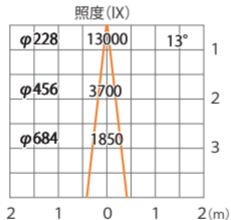

ナロー(レンズ未装着時)

ウォールスポットライト ルーメック XL 電球色
HBA-D44K HFB-D39K

色温度:2700K 全光束:1600lm

オプション装着時は次ページ以降

水平面

ルーメック 拡散レンズ ナローXL 装着時※フード装着時

ウォールスポットライト ルーメック XL 電球色
HBA-D44K HFB-D39K

色温度:2700K 全光束:1350lm

水平面

ルーメック 拡散レンズ ナローXL 装着時※スタート装着時

ウォールスポットライト ルーメック XL 電球色
HBA-D44K HFB-D39K

色温度:2700K 全光束:1200lm

水平面

ルーメック 拡散レンズミドル XL 装着時※フード装着時

ウォールスポットライト ルーメック XL 電球色
HBA-D44K HFB-D39K

色温度:2700K 全光束:1250lm

水平面

ルーメック 拡散レンズミドル XL 装着時※スタート装着時

ウォールスポットライト ルーメック XL 電球色
HBA-D44K HFB-D39K

色温度:2700K 全光束:1000lm

水平面

ルーメック 拡散レンズ ワイド XL 装着時※フード装着時

ウォールスポットライト ルーメック XL 電球色
HBA-D44K HFB-D39K

色温度:2700K 全光束: 1050lm

水平面

ルーメック 拡散レンズ ワイド XL 装着時※スタート装着時

ウォールスポットライト ルーメック XL 電球色
HBA-D44K HFB-D39K

色温度:2700K 全光束:730lm

水平面

ルーメックスフレッドレンズXL装着時※フード装着時

ウォールスポットライト ルーメック XL 電球色
HBA-D44K HFB-D39K

色温度:2700K 全光束:1300lm