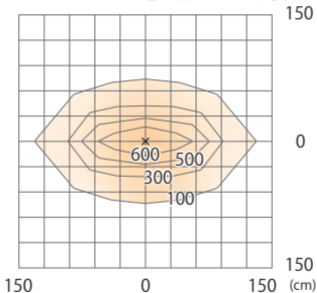

水平面

ルーメック 拡散レンズ ワイド XL 装着時※スタート装着時

ウォールスポットライト ルーメック XL 電球色
HBA-D44K HFB-D39K

色温度:2700K 全光束:730lm

水平面

ルーメックスフレッドレンズXL装着時※フード装着時

ウォールスポットライト ルーメック XL 電球色
HBA-D44K HFB-D39K

色温度:2700K 全光束:1300lm

水平面

ルーメックスプレッドレンズXL装着時 ※フード装着時

ウォールスポットライト ルーメック XL 電球色
HBA-D44K HFB-D39K

色温度:2700K 全光束:1300lm

床面

ルーメックスフレッドレンズXL装着時※スヌート装着時

ウォールスポットライト ルーメック XL 電球色
HBA-D44K HFB-D39K

色温度:2700K 全光束:1000lm

水平面

ルーメックスプレッドレンズXL装着時 ※スヌート装着時

ウォールスポットライト ルーメック XL 電球色
HBA-D44K HFB-D39K

色温度:2700K 全光束:1000lm

床面