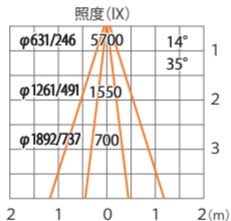

水平面

ルーメック 拡散レンズミドル XL 装着時※スタート装着時

ウォールスポットライト ルーメック XL 電球色
HBA-D44K HFB-D39K

色温度:2700K 全光束:1000lm

水平面

ルーメック 拡散レンズ ワイド XL 装着時※フード装着時

ウォールスポットライト ルーメック XL 電球色
HBA-D44K HFB-D39K

色温度:2700K 全光束: 1050lm

水平面

ルーメック 拡散レンズ ワイド XL 装着時※スタート装着時

ウォールスポットライト ルーメック XL 電球色
HBA-D44K HFB-D39K

色温度:2700K 全光束:730lm

水平面

ルーメックスフレッドレンズXL装着時※フード装着時

ウォールスポットライト ルーメック XL 電球色
HBA-D44K HFB-D39K

色温度:2700K 全光束:1300lm

水平面

ルーメックスプレッドレンズXL装着時 ※フード装着時

ウォールスポットライト ルーメック XL 電球色
HBA-D44K HFB-D39K

色温度:2700K 全光束:1300lm

床面

ルーメックスフレッドレンズXL装着時※スヌート装着時

ウォールスポットライト ルーメック XL 電球色
HBA-D44K HFB-D39K

色温度:2700K 全光束:1000lm