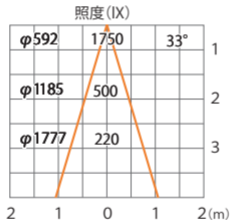

水平面

ルーメック 拡散レンズ ナローXL 装着時※スタート装着時

ウォールスポットライト ルーメック XL 電球色
HBA-D44K HFB-D39K

色温度:2700K 全光束:1200lm

水平面

ルーメック 拡散レンズミドル XL 装着時※フード装着時

ウォールスポットライト ルーメック XL 電球色
HBA-D44K HFB-D39K

色温度:2700K 全光束:1250lm

水平面

ルーメック 拡散レンズミドル XL 装着時※スタート装着時

ウォールスポットライト ルーメック XL 電球色
HBA-D44K HFB-D39K

色温度:2700K 全光束:1000lm

水平面

ルーメック 拡散レンズ ワイド XL 装着時※フード装着時

ウォールスポットライト ルーメック XL 電球色
HBA-D44K HFB-D39K

色温度:2700K 全光束: 1050lm

水平面

ルーメック 拡散レンズ ワイド XL 装着時※スタート装着時

ウォールスポットライト ルーメック XL 電球色
HBA-D44K HFB-D39K

色温度:2700K 全光束:730lm

水平面

ルーメックスフレッドレンズXL装着時※フード装着時

ウォールスポットライト ルーメック XL 電球色
HBA-D44K HFB-D39K

色温度:2700K 全光束:1300lm