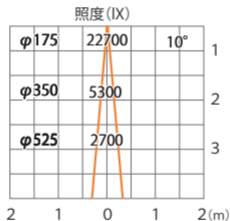

ナロー(レンズ未装着時)

ウォールスポットライト ルーメック XL 電球色
HBA-D44K HFB-D39K

色温度:2700K 全光束:1600lm

オプション装着時は次ページ以降

水平面

ルーメック 拡散レンズ ナローXL 装着時※フード装着時

ウォールスポットライト ルーメック XL 電球色
HBA-D44K HFB-D39K

色温度:2700K 全光束:1350lm

水平面

ルーメック 拡散レンズ ナローXL 装着時※スタート装着時

ウォールスポットライト ルーメック XL 電球色
HBA-D44K HFB-D39K

色温度:2700K 全光束:1200lm

水平面

ルーメック 拡散レンズミドル XL 装着時※フード装着時

ウォールスポットライト ルーメック XL 電球色
HBA-D44K HFB-D39K

色温度:2700K 全光束:1250lm

水平面

ルーメック 拡散レンズミドル XL 装着時※スタート装着時

ウォールスポットライト ルーメック XL 電球色
HBA-D44K HFB-D39K

色温度:2700K 全光束:1000lm

水平面

ルーメック 拡散レンズ ワイド XL 装着時※フード装着時

ウォールスポットライト ルーメック XL 電球色
HBA-D44K HFB-D39K

色温度:2700K 全光束: 1050lm

水平面

ルーメック 拡散レンズ ワイド XL 装着時※スタート装着時

ウォールスポットライト ルーメック XL 電球色
HBA-D44K HFB-D39K

色温度:2700K 全光束:730lm

水平面

ルーメックスフレッドレンズXL装着時※フード装着時

ウォールスポットライト ルーメック XL 電球色
HBA-D44K HFB-D39K

色温度:2700K 全光束:1300lm