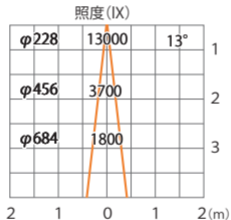

ナロー(レンズ未装着時)

ウォールスポットライト ルーメック XL 電球色
HBA-D44K HFB-D39K

色温度:2700K 全光束:1600lm

オプション装着時は次ページ以降

水平面

ルーメック 拡散レンズ ナローXL 装着時※フード装着時

ウォールスポットライト ルーメック XL 電球色
HBA-D44K HFB-D39K

色温度:2700K 全光束:1350lm

水平面

ルーメック 拡散レンズ ナローXL 装着時※スタート装着時

ウォールスポットライト ルーメック XL 電球色
HBA-D44K HFB-D39K

色温度:2700K 全光束:1200lm

水平面

ルーメック 拡散レンズミドル XL 装着時※フード装着時

ウォールスポットライト ルーメック XL 電球色
HBA-D44K HFB-D39K

色温度:2700K 全光束:1250lm

水平面

ルーメック 拡散レンズミドル XL 装着時※スタート装着時

ウォールスポットライト ルーメック XL 電球色
HBA-D44K HFB-D39K

色温度:2700K 全光束:1000lm

水平面

ルーメック 拡散レンズ ワイド XL 装着時※フード装着時

ウォールスポットライト ルーメック XL 電球色
HBA-D44K HFB-D39K

色温度:2700K 全光束: 1050lm

水平面

ルーメック 拡散レンズ ワイド XL 装着時※スタート装着時

ウォールスポットライト ルーメック XL 電球色
HBA-D44K HFB-D39K

色温度:2700K 全光束:730lm

水平面

ルーメックスフレッドレンズXL装着時※フード装着時

ウォールスポットライト ルーメック XL 電球色
HBA-D44K HFB-D39K

色温度:2700K 全光束:1300lm