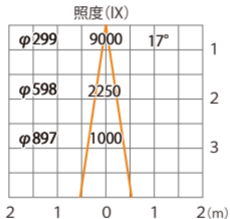

ウォールスポットライト ルーメック L アドバンス ナロー
HBA-D45K

色温度:2700K全光束:1020lm

水平面