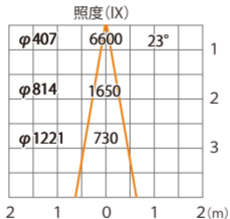

ウォールスポットライト ルーメックLアドバンス ミディアム
HBA-D47K

色温度:2700K全光束:1020lm

水平面