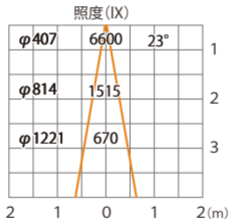

ウォールスポットライト ルーメックLアドバンス 24V 調光 ミディアム
HBA-D48K

色温度:2700K 全光束:970lm

水平面