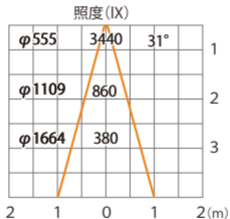

ウォールスポットライト ルーメック L アドバンス ワイド  
HBA-D49K

色温度:2700K全光束:1020lm

水平面