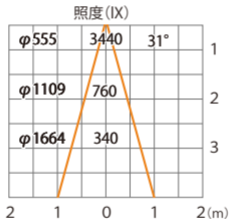

ウォールスポットライト ルーメックLアドバンス 24V調光 ワイド
HBA-D50K

色温度:2700K 全光束:975lm

水平面