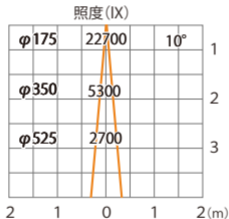

ナロー (レンズ未装着時)

ウォールスポットライト ルーメック XL 電球色
HBA-D52K HBA-D44K HFB-D39K

色温度:2700K 全光束:1600lm

オプション装着時は次ページ以降

水平面

ルーメック 拡散レンズ ナローXL 装着時※フード装着時

ウォールスポットライト ルーメック XL 電球色
HBA-D52K HBA-D44K HFB-D39K

色温度:2700K 全光束:1350lm

水平面

ルーメック 拡散レンズ ナローXL 装着時※スヌート装着時

ウォールスポットライト ルーメック XL 電球色
HBA-D52K HBA-D44K HFB-D39K

色温度:2700K 全光束:1200lm

水平面

ルーメック 拡散レンズ ナローXL 装着時※ショートスヌート装着時

ウォールスポットライト ルーメック XL 電球色
HBA-D52K HBA-D44K HFB-D39K

色温度:2700K 全光束:1200lm