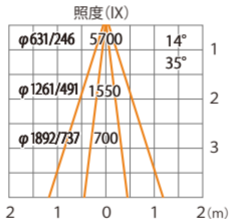

水平面

ルーメック 拡散レンズ ミディアム XL 装着時※ショートスヌード装着時

ウォールスポットライト ルーメック XL 電球色
HBA-D52K HBA-D44K HFB-D39K

色温度:2700K 全光束:1520lm

水平面

ルーメック 拡散レンズワイド XL 装着時※フード装着時

ウォールスポットライト ルーメック XL 電球色
HBA-D52K HBA-D44K HFB-D39K

色温度:2700K 全光束:1050lm

水平面

ルーメック 拡散レンズワイド XL 装着時※スヌート装着時

ウォールスポットライト ルーメック XL 電球色
HBA-D52K HBA-D44K HFB-D39K

色温度:2700K 全光束:730lm

水平面

ルーメック 拡散レンズ ワイド XL 装着時※ショートスヌート装着時

ウォールスポットライト ルーメック XL 電球色
HBA-D52K HBA-D44K HFB-D39K

色温度:2700K 全光束:1050lm

水平面

ルーメックスブレッドレンズXL装着時※フード装着時

ウォールスポットライト ルーメック XL 電球色
HBA-D52K HBA-D44K HFB-D39K

色温度:2700K 全光束:1300lm

水平面

ルーメックスブレッドレンズXL装着時 ※フード装着時

ウォールスポットライト ルーメック XL 電球色
HBA-D52K HBA-D44K HFB-D39K

色温度:2700K 全光束:1300lm