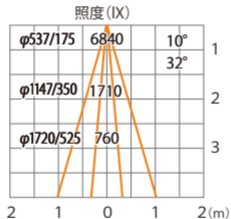

水平面

ルーメックスブレッドレンズXL装着時※フード装着時

ウォールスポットライト ルーメック XL 電球色
HBA-D52K HBA-D44K HFB-D39K

色温度:2700K 全光束:1300lm

水平面

ルーメックスブレッドレンズXL装着時 ※フード装着時

ウォールスポットライト ルーメック XL 電球色
HBA-D52K HBA-D44K HFB-D39K

色温度:2700K 全光束:1300lm

床面

ルーメックスブレッドレンズXL装着時※スマート装着時

ウォールスポットライト ルーメック XL 電球色
HBA-D52K HBA-D44K HFB-D39K

色温度:2700K 全光束:1000lm

水平面

ルーメックスブレッドレンズXL装着時 ※スヌート装着時

ウォールスポットライト ルーメック XL 電球色
HBA-D52K HBA-D44K HFB-D39K

色温度:2700K 全光束:1000lm

床面

ルーメックスブレッドレンズXL装着時※ショートスヌート装着時

ウォールスポットライト ルーメック XL 電球色
HBA-D52K HBA-D44K HFB-D39K

色温度:2700K 全光束:1570lm

水平面

ルーメックスプレッドレンズXL装着時※ショートスヌート装着時

ウォールスポットライト ルーメック XL 電球色
HBA-D52K HBA-D44K HFB-D39K

色温度:2700K 全光束:1570lm