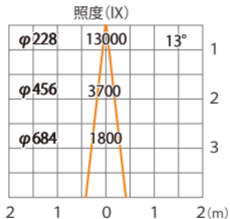

ナロー (レンズ未装着時)

ウォールスポットライト ルーメック XL 電球色
HBA-D52K HBA-D44K HFB-D39K

色温度:2700K 全光束:1600lm

オプション装着時は次ページ以降

水平面

ルーメック 拡散レンズ ナローXL 装着時※フード装着時

ウォールスポットライト ルーメック XL 電球色
HBA-D52K HBA-D44K HFB-D39K

色温度:2700K 全光束:1350lm

水平面

ルーメック 拡散レンズ ナローXL 装着時※スヌート装着時

ウォールスポットライト ルーメック XL 電球色
HBA-D52K HBA-D44K HFB-D39K

色温度:2700K 全光束:1200lm

水平面

ルーメック 拡散レンズ ナローXL 装着時※ショートスヌート装着時

ウォールスポットライト ルーメック XL 電球色
HBA-D52K HBA-D44K HFB-D39K

色温度:2700K 全光束:1200lm