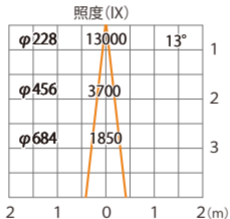

ナロー (レンズ未装着時)

ウォールスポットライト ルーメック XL 電球色
HBA-D52K HBA-D44K HFB-D39K

色温度:2700K 全光束:1600lm

オプション装着時は次ページ以降

水平面

ルーメック 拡散レンズ ナローXL 装着時※フード装着時

ウォールスポットライト ルーメック XL 電球色
HBA-D52K HBA-D44K HFB-D39K

色温度:2700K 全光束:1350lm

水平面

ルーメック 拡散レンズ ナローXL 装着時※スヌート装着時

ウォールスポットライト ルーメック XL 電球色
HBA-D52K HBA-D44K HFB-D39K

色温度:2700K 全光束:1200lm

水平面

ルーメック 拡散レンズ ナローXL 装着時※ショートスヌート装着時

ウォールスポットライト ルーメック XL 電球色
HBA-D52K HBA-D44K HFB-D39K

色温度:2700K 全光束:1200lm