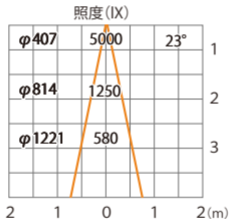

ナロー (レンズ未装着時)

ウォールスポットライト ルーメック XL 電球色
HBA-D52K HBA-D44K HFB-D39K

色温度:2700K 全光束:1600lm

オプション装着時は次ページ以降

水平面

ルーメック 拡散レンズ ナローXL 装着時※フード装着時

ウォールスポットライト ルーメック XL 電球色
HBA-D52K HBA-D44K HFB-D39K

色温度:2700K 全光束:1350lm

水平面

ルーメック 拡散レンズ ナローXL 装着時※スヌート装着時

ウォールスポットライト ルーメック XL 電球色
HBA-D52K HBA-D44K HFB-D39K

色温度:2700K 全光束:1200lm

水平面

ルーメック 拡散レンズ ナローXL 装着時※ショートスヌート装着時

ウォールスポットライト ルーメック XL 電球色
HBA-D52K HBA-D44K HFB-D39K

色温度:2700K 全光束:1200lm

水平面

ルーメック 拡散レンズ ミディアム XL 装着時※フード装着時

ウォールスポットライト ルーメック XL 電球色
HBA-D52K HBA-D44K HFB-D39K

色温度:2700K 全光束:1250lm

水平面

ルーメック 拡散レンズ ミディアム XL 装着時※スヌート装着時

ウォールスポットライト ルーメック XL 電球色
HBA-D52K HBA-D44K HFB-D39K

色温度:2700K 全光束:1000lm