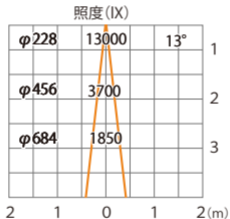

ナロー (レンズ未装着時)

ウォールスポットライト ルーメック XL 電球色
HBA-D52K HBA-D44K HFB-D39K

色温度:2700K 全光束:1600lm

オプション装着時は次ページ以降

水平面

ルーメック 拡散レンズ ナローXL 装着時※フード装着時

ウォールスポットライト ルーメック XL 電球色
HBA-D52K HBA-D44K HFB-D39K

色温度:2700K 全光束:1350lm

水平面

ルーメック 拡散レンズ ナローXL 装着時※スヌート装着時

ウォールスポットライト ルーメック XL 電球色
HBA-D52K HBA-D44K HFB-D39K

色温度:2700K 全光束:1200lm

水平面

ルーメック 拡散レンズ ナローXL 装着時※ショートスヌート装着時

ウォールスポットライト ルーメック XL 電球色
HBA-D52K HBA-D44K HFB-D39K

色温度:2700K 全光束:1200lm

水平面

ルーメック 拡散レンズ ミディアム XL 装着時※フード装着時

ウォールスポットライト ルーメック XL 電球色
HBA-D52K HBA-D44K HFB-D39K

色温度:2700K 全光束:1250lm

水平面

ルーメック 拡散レンズ ミディアム XL 装着時※スヌート装着時

ウォールスポットライト ルーメック XL 電球色
HBA-D52K HBA-D44K HFB-D39K

色温度:2700K 全光束:1000lm