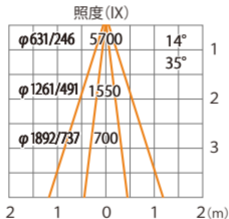

水平面

ルーメック 拡散レンズワイド XL 装着時※スヌート装着時

ウォールスポットライト ルーメック XL 電球色
HBA-D52K HBA-D44K HFB-D39K

色温度:2700K 全光束:730lm

水平面

ルーメック 拡散レンズ ワイド XL 装着時※ショートスヌート装着時

ウォールスポットライト ルーメック XL 電球色
HBA-D52K HBA-D44K HFB-D39K

色温度:2700K 全光束:1050lm

水平面

ルーメックスブレッドレンズXL装着時※フード装着時

ウォールスポットライト ルーメック XL 電球色
HBA-D52K HBA-D44K HFB-D39K

色温度:2700K 全光束:1300lm

水平面

ルーメックスブレッドレンズXL装着時 ※フード装着時

ウォールスポットライト ルーメック XL 電球色
HBA-D52K HBA-D44K HFB-D39K

色温度:2700K 全光束:1300lm

床面

ルーメックスブレッドレンズXL装着時※スマート装着時

ウォールスポットライト ルーメック XL 電球色
HBA-D52K HBA-D44K HFB-D39K

色温度:2700K 全光束:1000lm

水平面

ルーメックスブレッドレンズXL装着時 ※スヌート装着時

ウォールスポットライト ルーメック XL 電球色
HBA-D52K HBA-D44K HFB-D39K

色温度:2700K 全光束:1000lm