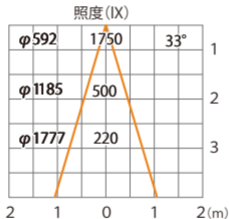

水平面

ルーメック 拡散レンズ ミディアム XL 装着時※フード装着時

ウォールスポットライト ルーメック XL 電球色
HBA-D52K HBA-D44K HFB-D39K

色温度:2700K 全光束:1250lm

水平面

ルーメック 拡散レンズ ミディアム XL 装着時※スヌート装着時

ウォールスポットライト ルーメック XL 電球色
HBA-D52K HBA-D44K HFB-D39K

色温度:2700K 全光束:1000lm

水平面

ルーメック 拡散レンズ ミディアム XL 装着時※ショートスヌード装着時

ウォールスポットライト ルーメック XL 電球色
HBA-D52K HBA-D44K HFB-D39K

色温度:2700K 全光束:1520lm

水平面

ルーメック 拡散レンズワイド XL 装着時※フード装着時

ウォールスポットライト ルーメック XL 電球色
HBA-D52K HBA-D44K HFB-D39K

色温度:2700K 全光束:1050lm

水平面

ルーメック 拡散レンズワイド XL 装着時※スヌート装着時

ウォールスポットライト ルーメック XL 電球色
HBA-D52K HBA-D44K HFB-D39K

色温度:2700K 全光束:730lm

水平面

ルーメック 拡散レンズ ワイド XL 装着時※ショートスヌート装着時

ウォールスポットライト ルーメック XL 電球色
HBA-D52K HBA-D44K HFB-D39K

色温度:2700K 全光束:1050lm