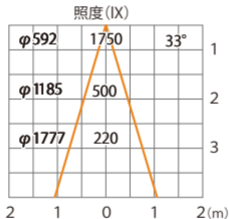

水平面

ルーメック 拡散レンズ ミディアム XL 装着時※フード装着時

ウォールスポットライト ルーメック XL 電球色
HBA-D52K HBA-D44K HFB-D39K

色温度:2700K 全光束:1250lm

水平面

ルーメック 拡散レンズ ミディアム XL 装着時※スヌート装着時

ウォールスポットライト ルーメック XL 電球色
HBA-D52K HBA-D44K HFB-D39K

色温度:2700K 全光束:1000lm

水平面

ルーメック 拡散レンズ ミディアム XL 装着時※ショートスヌード装着時

ウォールスポットライト ルーメック XL 電球色
HBA-D52K HBA-D44K HFB-D39K

色温度:2700K 全光束:1520lm

水平面

ルーメック 拡散レンズワイド XL 装着時※フード装着時

ウォールスポットライト ルーメック XL 電球色
HBA-D52K HBA-D44K HFB-D39K

色温度:2700K 全光束:1050lm

水平面

ルーメック 拡散レンズワイド XL 装着時※スヌート装着時

ウォールスポットライト ルーメック XL 電球色
HBA-D52K HBA-D44K HFB-D39K

色温度:2700K 全光束:730lm

水平面

ルーメック 拡散レンズ ワイド XL 装着時※ショートスヌート装着時

ウォールスポットライト ルーメック XL 電球色
HBA-D52K HBA-D44K HFB-D39K

色温度:2700K 全光束:1050lm