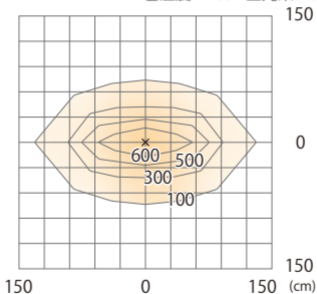

水平面

ルーメックスブレッドレンズXL装着時※フード装着時

ウォールスポットライト ルーメック XL 電球色
HBA-D52K HBA-D44K HFB-D39K

色温度:2700K 全光束:1300lm

水平面

ルーメックスブレッドレンズXL装着時 ※フード装着時

ウォールスポットライト ルーメック XL 電球色
HBA-D52K HBA-D44K HFB-D39K

色温度:2700K 全光束:1300lm

床面

ルーメックスブレッドレンズXL装着時※スマート装着時

ウォールスポットライト ルーメック XL 電球色
HBA-D52K HBA-D44K HFB-D39K

色温度:2700K 全光束:1000lm

水平面

ルーメックスブレッドレンズXL装着時 ※スヌート装着時

ウォールスポットライト ルーメック XL 電球色
HBA-D52K HBA-D44K HFB-D39K

色温度:2700K 全光束:1000lm

床面

ルーメックスブレッドレンズXL装着時※ショートスヌート装着時

ウォールスポットライト ルーメック XL 電球色
HBA-D52K HBA-D44K HFB-D39K

色温度:2700K 全光束:1570lm

水平面

ルーメックスプレッドレンズXL装着時※ショートスヌート装着時

ウォールスポットライト ルーメック XL 電球色
HBA-D52K HBA-D44K HFB-D39K

色温度:2700K 全光束:1570lm