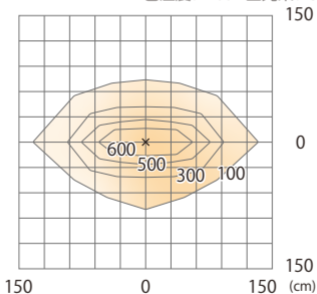

水平面

ルーメック 拡散レンズワイド XL 装着時※スヌート装着時

ウォールスポットライト ルーメック XL 電球色
HBA-D52K HBA-D44K HFB-D39K

色温度:2700K 全光束:730lm

水平面

ルーメック 拡散レンズ ワイド XL 装着時※ショートスヌート装着時

ウォールスポットライト ルーメック XL 電球色
HBA-D52K HBA-D44K HFB-D39K

色温度:2700K 全光束:1050lm

水平面

ルーメックスブレッドレンズXL装着時※フード装着時

ウォールスポットライト ルーメック XL 電球色
HBA-D52K HBA-D44K HFB-D39K

色温度:2700K 全光束:1300lm

水平面

ルーメックスブレッドレンズXL装着時 ※フード装着時

ウォールスポットライト ルーメック XL 電球色
HBA-D52K HBA-D44K HFB-D39K

色温度:2700K 全光束:1300lm

床面

ルーメックスブレッドレンズXL装着時※スマート装着時

ウォールスポットライト ルーメック XL 電球色
HBA-D52K HBA-D44K HFB-D39K

色温度:2700K 全光束:1000lm

水平面

ルーメックスブレッドレンズXL装着時 ※スヌート装着時

ウォールスポットライト ルーメック XL 電球色
HBA-D52K HBA-D44K HFB-D39K

色温度:2700K 全光束:1000lm