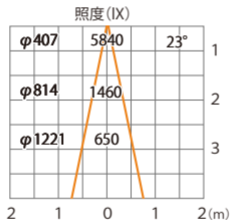

水平面

ルーメック 拡散レンズ ナローXL 装着時※スヌート装着時

ウォールスポットライト ルーメック XL 電球色
HBA-D52K HBA-D44K HFB-D39K

色温度:2700K 全光束:1200lm

水平面

ルーメック 拡散レンズ ナローXL 装着時※ショートスヌート装着時

ウォールスポットライト ルーメック XL 電球色
HBA-D52K HBA-D44K HFB-D39K

色温度:2700K 全光束:1200lm

水平面

ルーメック 拡散レンズ ミディアム XL 装着時※フード装着時

ウォールスポットライト ルーメック XL 電球色
HBA-D52K HBA-D44K HFB-D39K

色温度:2700K 全光束:1250lm

水平面

ルーメック 拡散レンズ ミディアム XL 装着時※スヌート装着時

ウォールスポットライト ルーメック XL 電球色
HBA-D52K HBA-D44K HFB-D39K

色温度:2700K 全光束:1000lm

水平面

ルーメック 拡散レンズ ミディアム XL 装着時※ショートスヌード装着時

ウォールスポットライト ルーメック XL 電球色
HBA-D52K HBA-D44K HFB-D39K

色温度:2700K 全光束:1520lm

水平面

ルーメック 拡散レンズワイド XL 装着時※フード装着時

ウォールスポットライト ルーメック XL 電球色
HBA-D52K HBA-D44K HFB-D39K

色温度:2700K 全光束:1050lm