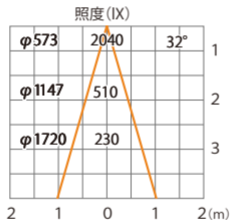

水平面

ルーメック 拡散レンズ ミディアム XL 装着時※ショートスヌード装着時

ウォールスポットライト ルーメック XL 電球色
HBA-D52K HBA-D44K HFB-D39K

色温度:2700K 全光束:1520lm

水平面

ルーメック 拡散レンズワイド XL 装着時※フード装着時

ウォールスポットライト ルーメック XL 電球色
HBA-D52K HBA-D44K HFB-D39K

色温度:2700K 全光束:1050lm

水平面

ルーメック 拡散レンズワイド XL 装着時※スヌート装着時

ウォールスポットライト ルーメック XL 電球色
HBA-D52K HBA-D44K HFB-D39K

色温度:2700K 全光束:730lm

水平面

ルーメック 拡散レンズ ワイド XL 装着時※ショートスヌート装着時

ウォールスポットライト ルーメック XL 電球色
HBA-D52K HBA-D44K HFB-D39K

色温度:2700K 全光束:1050lm

水平面

ルーメックスブレッドレンズXL装着時※フード装着時

ウォールスポットライト ルーメック XL 電球色
HBA-D52K HBA-D44K HFB-D39K

色温度:2700K 全光束:1300lm

水平面

ルーメックスブレッドレンズXL装着時 ※フード装着時

ウォールスポットライト ルーメック XL 電球色
HBA-D52K HBA-D44K HFB-D39K

色温度:2700K 全光束:1300lm