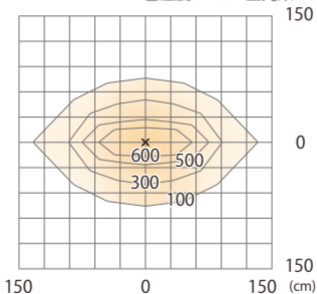

床面

ルーメックスブレッドレンズXL装着時※スマート装着時

ウォールスポットライト ルーメック XL 電球色
HBA-D52K HBA-D44K HFB-D39K

色温度:2700K 全光束:1000lm

水平面

ルーメックスブレッドレンズXL装着時 ※スヌート装着時

ウォールスポットライト ルーメック XL 電球色
HBA-D52K HBA-D44K HFB-D39K

色温度:2700K 全光束:1000lm

床面

ルーメックスブレッドレンズXL装着時※ショートスヌート装着時

ウォールスポットライト ルーメック XL 電球色
HBA-D52K HBA-D44K HFB-D39K

色温度:2700K 全光束:1570lm

水平面

ルーメックスプレッドレンズXL装着時※ショートスヌート装着時

ウォールスポットライト ルーメック XL 電球色
HBA-D52K HBA-D44K HFB-D39K

色温度:2700K 全光束:1570lm

床面