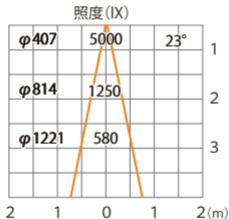

水平面

ルーメック 拡散レンズ ナローXL 装着時※スヌート装着時

ウォールスポットライト ルーメック XL 電球色
HBA-D52K HBA-D44K HFB-D39K

色温度:2700K 全光束:1200lm

水平面

ルーメック 拡散レンズ ナローXL 装着時※ショートスヌート装着時

ウォールスポットライト ルーメック XL 電球色
HBA-D52K HBA-D44K HFB-D39K

色温度:2700K 全光束:1200lm

水平面

ルーメック 拡散レンズ ミディアム XL 装着時※フード装着時

ウォールスポットライト ルーメック XL 電球色
HBA-D52K HBA-D44K HFB-D39K

色温度:2700K 全光束:1250lm

水平面

ルーメック 拡散レンズ ミディアム XL 装着時※スヌート装着時

ウォールスポットライト ルーメック XL 電球色
HBA-D52K HBA-D44K HFB-D39K

色温度:2700K 全光束:1000lm

水平面

ルーメック 拡散レンズ ミディアム XL 装着時※ショートスヌード装着時

ウォールスポットライト ルーメック XL 電球色
HBA-D52K HBA-D44K HFB-D39K

色温度:2700K 全光束:1520lm

水平面

ルーメック 拡散レンズワイド XL 装着時※フード装着時

ウォールスポットライト ルーメック XL 電球色
HBA-D52K HBA-D44K HFB-D39K

色温度:2700K 全光束:1050lm