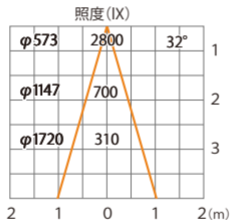

水平面

ルーメック 拡散レンズワイド XL 装着時 ※スヌート装着時

ウォールスポットライト ルーメック XL+ 電球色
HBA-D53K HBA-D54K HFB-D40K

色温度:2700K 全光束:1050lm

水平面

ルーメック 拡散レンズ ワイド XL 装着時 ※ショートスヌート装着時

ウォールスポットライト ルーメック XL+ 電球色
HBA-D53K HBA-D54K HFB-D40K

色温度:2700K 全光束:2010lm

水平面

ルーメックスブレッドレンズXL装着時 ※フード装着時

ウォールスポットライト ルーメック XL+ 電球色
HBA-D53K HBA-D54K HFB-D40K

光源からの距離:3m

色温度:2700K 全光束:1600lm

床面

ルーメックスブレッドレンズXL装着時 ※フード装着時

ウォールスポットライト ルーメック XL+ 電球色
HBA-D53K HBA-D54K HFB-D40K