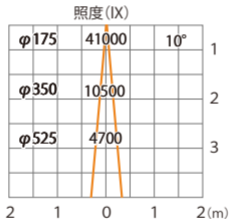

スーパーナロー (レンズ未装着時)

ウォールスポットライト ルーメック XL+ 電球色
HBA-D53K HBA-D54K HFB-D40K

色温度:2700K 全光束:2600lm

オプション装着時は次ページ以降

水平面

ルーメック 拡散レンズ ナローXL 装着時 ※フード装着時

ウォールスポットライト ルーメック XL+ 電球色
HBA-D53K HBA-D54K HFB-D40K

色温度:2700K 全光束:1800lm

水平面

ルーメック 拡散レンズ ナローXL 装着時 ※スヌート装着時

ウォールスポットライト ルーメック XL+ 電球色
HBA-D53K HBA-D54K HFB-D40K

色温度:2700K 全光束:1800lm

水平面

ルーメック 拡散レンズ ナローXL 装着時 ※ショートスヌート装着時

ウォールスポットライト ルーメック XL+ 電球色
HBA-D53K HBA-D54K HFB-D40K

色温度:2700K 全光束:1800lm