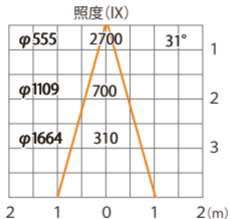

水平面

ルーメック 拡散レンズミドル XL 装着時 ※フード装着時

ウォールスポットライト ルーメック XL+ 電球色
HBA-D53K HBA-D54K HFB-D40K

色温度:2700K 全光束:1700lm

水平面

ルーメック 拡散レンズミドル XL 装着時 ※スヌート装着時

ウォールスポットライト ルーメック XL+ 電球色
HBA-D53K HBA-D54K HFB-D40K

色温度:2700K 全光束:1400lm

水平面

ルーメック 拡散レンズミドルXL 装着時 ※ショートスヌート装着時

ウォールスポットライト ルーメック XL+ 電球色
HBA-D53K HBA-D54K HFB-D40K

色温度:2700K 全光束:2130lm

水平面

ルーメック 拡散レンズワイド XL 装着時 ※フード装着時

ウォールスポットライト ルーメック XL+ 電球色
HBA-D53K HBA-D54K HFB-D40K

色温度:2700K 全光束:1400lm

水平面

ルーメック 拡散レンズワイド XL 装着時 ※スヌート装着時

ウォールスポットライト ルーメック XL+ 電球色
HBA-D53K HBA-D54K HFB-D40K

色温度:2700K 全光束:1050lm

水平面

ルーメック 拡散レンズ ワイド XL 装着時 ※ショートスヌート装着時

ウォールスポットライト ルーメック XL+ 電球色
HBA-D53K HBA-D54K HFB-D40K

色温度:2700K 全光束:2010lm