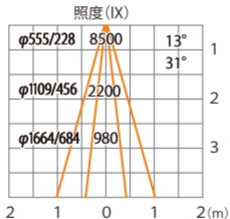

水平面

ルーメック 拡散レンズワイド XL 装着時 ※スヌート装着時

ウォールスポットライト ルーメック XL+ 電球色
HBA-D53K HBA-D54K HFB-D40K

色温度:2700K 全光束:1050lm

水平面

ルーメック 拡散レンズ ワイド XL 装着時 ※ショートスヌート装着時

ウォールスポットライト ルーメック XL+ 電球色
HBA-D53K HBA-D54K HFB-D40K

色温度:2700K 全光束:2010lm

水平面

ルーメックスブレッドレンズXL装着時 ※フード装着時

ウォールスポットライト ルーメック XL+ 電球色
HBA-D53K HBA-D54K HFB-D40K

光源からの距離:3m

色温度:2700K 全光束:1600lm

床面

ルーメックスブレッドレンズXL装着時 ※フード装着時

ウォールスポットライト ルーメック XL+ 電球色
HBA-D53K HBA-D54K HFB-D40K

色温度:2700K 全光束:1600lm

水平面

ルーメックスブレッドレンズXL装着時 ※スヌート装着時

ウォールスポットライト ルーメック XL+ 電球色
HBA-D53K HBA-D54K HFB-D40K

光源からの距離:3m

色温度:2700K 全光束:1450lm

床面

ルーメックスブレッドレンズXL装着時 ※スヌート装着時