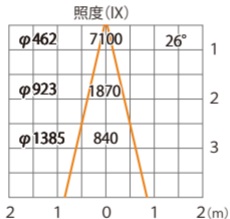

ルーメック 拡散レンズミドル XL 装着時 ※フード装着時

ウォールスポットライト ルーメック XL+ 電球色
HBA-D53K HBA-D54K HFB-D40K

色温度:2700K 全光束:1700lm

水平面