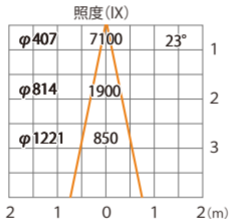

水平面

ルーメック 拡散レンズ ナローXL 装着時 ※スヌート装着時

ウォールスポットライト ルーメック XL+ 電球色
HBA-D53K HBA-D54K HFB-D40K

色温度:2700K 全光束:1800lm

水平面

ルーメック 拡散レンズ ナローXL 装着時 ※ショートスヌート装着時

ウォールスポットライト ルーメック XL+ 電球色
HBA-D53K HBA-D54K HFB-D40K

色温度:2700K 全光束:1800lm

水平面

ルーメック 拡散レンズミドル XL 装着時 ※フード装着時

ウォールスポットライト ルーメック XL+ 電球色
HBA-D53K HBA-D54K HFB-D40K

色温度:2700K 全光束:1700lm

水平面

ルーメック 拡散レンズミドル XL 装着時 ※スヌート装着時

ウォールスポットライト ルーメック XL+ 電球色
HBA-D53K HBA-D54K HFB-D40K

色温度:2700K 全光束:1400lm

水平面

ルーメック 拡散レンズミドルXL 装着時 ※ショートスヌート装着時

ウォールスポットライト ルーメック XL+ 電球色
HBA-D53K HBA-D54K HFB-D40K

色温度:2700K 全光束:2130lm

水平面

ルーメック 拡散レンズワイド XL 装着時 ※フード装着時

ウォールスポットライト ルーメック XL+ 電球色
HBA-D53K HBA-D54K HFB-D40K

色温度:2700K 全光束:1400lm