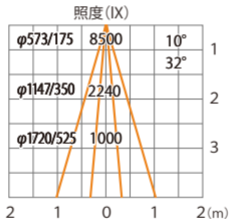

色温度:2700K 全光束:1600lm

水平面

ルーメックスブレッドレンズXL装着時 ※スヌート装着時

ウォールスポットライト ルーメック XL+ 電球色
HBA-D53K HBA-D54K HFB-D40K

光源からの距離:3m

色温度:2700K 全光束:1450lm

床面

ルーメックスブレッドレンズXL装着時 ※スヌート装着時

ウォールスポットライト ルーメック XL+ 電球色
HBA-D53K HBA-D54K HFB-D40K

色温度:2700K 全光束:1450lm

水平面

ルーメックスプレッドレンズXL装着時※ショートスヌート装着時

ウォールスポットライト ルーメック XL+ 電球色
HBA-D53K HBA-D54K HFB-D40K

光源からの距離:3m

色温度:2700K 全光束:2110lm

床面

ルーメックスブレッドレンズXL装着時 ※ショートスヌート装着時

ウォールスポットライト ルーメック XL+ 電球色
HBA-D53K HBA-D54K HFB-D40K

色温度:2700K 全光束:2110lm

水平面