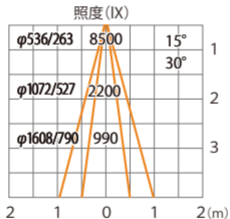

水平面

ルーメックスブレッドレンズXL装着時 ※フード装着時

ウォールスポットライト ルーメック XL+ 電球色
HBA-D53K HBA-D54K HFB-D40K

光源からの距離:3m

色温度:2700K 全光束:1600lm

床面

ルーメックスブレッドレンズXL装着時 ※フード装着時

ウォールスポットライト ルーメック XL+ 電球色
HBA-D53K HBA-D54K HFB-D40K

色温度:2700K 全光束:1600lm

水平面

ルーメックスブレッドレンズXL装着時 ※スヌート装着時

ウォールスポットライト ルーメック XL+ 電球色
HBA-D53K HBA-D54K HFB-D40K

光源からの距離:3m

色温度:2700K 全光束:1450lm

床面

ルーメックスブレッドレンズXL装着時 ※スヌート装着時

ウォールスポットライト ルーメック XL+ 電球色
HBA-D53K HBA-D54K HFB-D40K

色温度:2700K 全光束:1450lm

水平面

ルーメックスプレッドレンズXL装着時※ショートスヌート装着時

ウォールスポットライト ルーメック XL+ 電球色
HBA-D53K HBA-D54K HFB-D40K

光源からの距離:3m

色温度:2700K 全光束:2110lm

床面