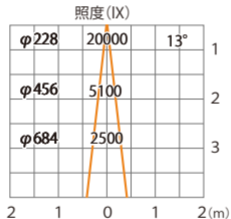

水平面

ルーメック 拡散レンズ ナローXL 装着時 ※スヌート装着時

ウォールスポットライト ルーメック XL+ 電球色
HBA-D53K HBA-D54K HFB-D40K

色温度:2700K 全光束:1800lm

水平面

ルーメック 拡散レンズ ナローXL 装着時 ※ショートスヌート装着時

ウォールスポットライト ルーメック XL+ 電球色
HBA-D53K HBA-D54K HFB-D40K

色温度:2700K 全光束:1800lm

水平面

ルーメック 拡散レンズミドル XL 装着時 ※フード装着時

ウォールスポットライト ルーメック XL+ 電球色
HBA-D53K HBA-D54K HFB-D40K

色温度:2700K 全光束:1700lm

水平面

ルーメック 拡散レンズミドル XL 装着時 ※スヌート装着時

ウォールスポットライト ルーメック XL+ 電球色
HBA-D53K HBA-D54K HFB-D40K

色温度:2700K 全光束:1400lm