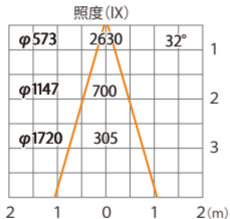

水平面

ルーメック 拡散レンズミドルXL 装着時 ※ショートスヌート装着時

ウォールスポットライト ルーメック XL+ 電球色
HBA-D53K HBA-D54K HFB-D40K

色温度:2700K 全光束:2130lm

水平面

ルーメック 拡散レンズワイド XL 装着時 ※フード装着時

ウォールスポットライト ルーメック XL+ 電球色
HBA-D53K HBA-D54K HFB-D40K

色温度:2700K 全光束:1400lm

水平面

ルーメック 拡散レンズワイド XL 装着時 ※スヌート装着時

ウォールスポットライト ルーメック XL+ 電球色
HBA-D53K HBA-D54K HFB-D40K

色温度:2700K 全光束:1050lm

水平面

ルーメック 拡散レンズ ワイド XL 装着時 ※ショートスヌート装着時

ウォールスポットライト ルーメック XL+ 電球色
HBA-D53K HBA-D54K HFB-D40K

色温度:2700K 全光束:2010lm