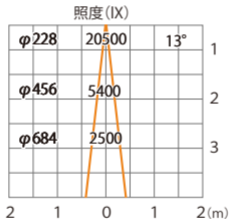

スーパーナロー (レンズ未装着時)

ウォールスポットライト ルーメック XL+ 電球色
HBA-D53K HBA-D54K HFB-D40K

色温度:2700K 全光束:2600lm

オプション装着時は次ページ以降

水平面

ルーメック 拡散レンズ ナローXL 装着時 ※フード装着時

ウォールスポットライト ルーメック XL+ 電球色
HBA-D53K HBA-D54K HFB-D40K

色温度:2700K 全光束:1800lm

水平面

ルーメック 拡散レンズ ナローXL 装着時 ※スヌート装着時

ウォールスポットライト ルーメック XL+ 電球色
HBA-D53K HBA-D54K HFB-D40K

色温度:2700K 全光束:1800lm

水平面

ルーメック 拡散レンズ ナローXL 装着時 ※ショートスヌート装着時

ウォールスポットライト ルーメック XL+ 電球色
HBA-D53K HBA-D54K HFB-D40K

色温度:2700K 全光束:1800lm