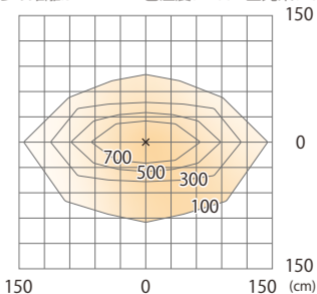

水平面

ルーメック 拡散レンズミドルXL 装着時 ※ショートスヌート装着時

ウォールスポットライト ルーメック XL+ 電球色
HBA-D53K HBA-D54K HFB-D40K

色温度:2700K 全光束:2130lm

水平面

ルーメック 拡散レンズワイド XL 装着時 ※フード装着時

ウォールスポットライト ルーメック XL+ 電球色
HBA-D53K HBA-D54K HFB-D40K

色温度:2700K 全光束:1400lm

水平面

ルーメック 拡散レンズワイド XL 装着時 ※スヌート装着時

ウォールスポットライト ルーメック XL+ 電球色
HBA-D53K HBA-D54K HFB-D40K

色温度:2700K 全光束:1050lm

水平面

ルーメック 拡散レンズ ワイド XL 装着時 ※ショートスヌート装着時

ウォールスポットライト ルーメック XL+ 電球色
HBA-D53K HBA-D54K HFB-D40K

色温度:2700K 全光束:2010lm

水平面

ルーメックスブレッドレンズXL装着時 ※フード装着時

ウォールスポットライト ルーメック XL+ 電球色
HBA-D53K HBA-D54K HFB-D40K

光源からの距離:3m

色温度:2700K 全光束:1600lm

床面

ルーメックスブレッドレンズXL装着時 ※フード装着時

ウォールスポットライト ルーメック XL+ 電球色
HBA-D53K HBA-D54K HFB-D40K