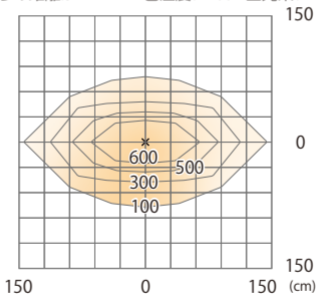

色温度:2700K 全光束:1600lm

水平面

ルーメックスブレッドレンズXL装着時 ※スヌート装着時

ウォールスポットライト ルーメック XL+ 電球色
HBA-D53K HBA-D54K HFB-D40K

光源からの距離:3m

色温度:2700K 全光束:1450lm

床面

ルーメックスブレッドレンズXL装着時 ※スヌート装着時

ウォールスポットライト ルーメック XL+ 電球色
HBA-D53K HBA-D54K HFB-D40K

色温度:2700K 全光束:1450lm

水平面

ルーメックスプレッドレンズXL装着時※ショートスヌート装着時

ウォールスポットライト ルーメック XL+ 電球色
HBA-D53K HBA-D54K HFB-D40K

光源からの距離:3m

色温度:2700K 全光束:2110lm

床面