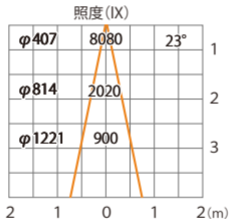

水平面

ルーメック 拡散レンズ ナローXL 装着時 ※スヌート装着時

ウォールスポットライト ルーメック XL+ 電球色
HBA-D53K HBA-D54K HFB-D40K

色温度:2700K 全光束:1800lm

水平面

ルーメック 拡散レンズ ナローXL 装着時 ※ショートスヌート装着時

ウォールスポットライト ルーメック XL+ 電球色
HBA-D53K HBA-D54K HFB-D40K

色温度:2700K 全光束:1800lm

水平面

ルーメック 拡散レンズミドル XL 装着時 ※フード装着時

ウォールスポットライト ルーメック XL+ 電球色
HBA-D53K HBA-D54K HFB-D40K

色温度:2700K 全光束:1700lm

水平面

ルーメック 拡散レンズミドル XL 装着時 ※スヌート装着時

ウォールスポットライト ルーメック XL+ 電球色
HBA-D53K HBA-D54K HFB-D40K

色温度:2700K 全光束:1400lm

水平面

ルーメック 拡散レンズミドルXL 装着時 ※ショートスヌート装着時

ウォールスポットライト ルーメック XL+ 電球色
HBA-D53K HBA-D54K HFB-D40K

色温度:2700K 全光束:2130lm

水平面

ルーメック 拡散レンズワイド XL 装着時 ※フード装着時

ウォールスポットライト ルーメック XL+ 電球色
HBA-D53K HBA-D54K HFB-D40K

色温度:2700K 全光束:1400lm