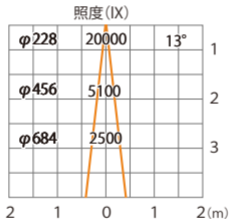

スーパーナロー (レンズ未装着時)

ウォールスポットライト ルーメック XL+ 電球色
HBA-D53K HBA-D54K HFB-D40K

色温度:2700K 全光束:2600lm

オプション装着時は次ページ以降

水平面

ルーメック 拡散レンズ ナローXL 装着時 ※フード装着時

ウォールスポットライト ルーメック XL+ 電球色
HBA-D53K HBA-D54K HFB-D40K

色温度:2700K 全光束:1800lm

水平面

ルーメック 拡散レンズ ナローXL 装着時 ※スヌート装着時

ウォールスポットライト ルーメック XL+ 電球色
HBA-D53K HBA-D54K HFB-D40K

色温度:2700K 全光束:1800lm

水平面

ルーメック 拡散レンズ ナローXL 装着時 ※ショートスヌート装着時

ウォールスポットライト ルーメック XL+ 電球色
HBA-D53K HBA-D54K HFB-D40K

色温度:2700K 全光束:1800lm