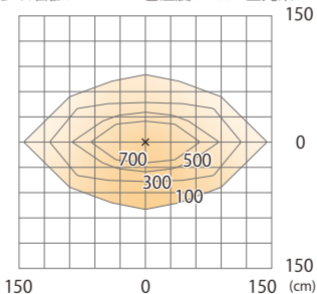

水平面

ルーメックスブレッドレンズXL装着時 ※フード装着時

ウォールスポットライト ルーメック XL+ 電球色
HBA-D53K HBA-D54K HFB-D40K

光源からの距離:3m

色温度:2700K 全光束:1600lm

床面

ルーメックスブレッドレンズXL装着時 ※フード装着時

ウォールスポットライト ルーメック XL+ 電球色
HBA-D53K HBA-D54K HFB-D40K

色温度:2700K 全光束:1600lm

水平面

ルーメックスブレッドレンズXL装着時 ※スヌート装着時

ウォールスポットライト ルーメック XL+ 電球色
HBA-D53K HBA-D54K HFB-D40K

光源からの距離:3m

色温度:2700K 全光束:1450lm

床面

ルーメックスブレッドレンズXL装着時 ※スヌート装着時

ウォールスポットライト ルーメック XL+ 電球色
HBA-D53K HBA-D54K HFB-D40K

色温度:2700K 全光束:1450lm

水平面

ルーメックスプレッドレンズXL装着時※ショートスヌート装着時

ウォールスポットライト ルーメック XL+ 電球色
HBA-D53K HBA-D54K HFB-D40K

光源からの距離:3m

色温度:2700K 全光束:2110lm

床面