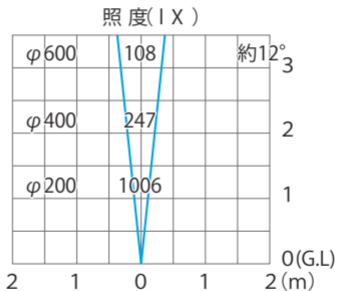

■ガーデンウォールスポットライト1型 ブラック
(HBA-W05K)

色温度：6300K 全光束：120lm

水平面