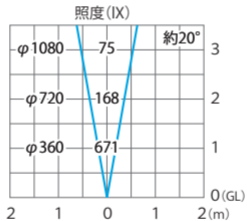

■ エクスプレス スポットウォールライト 1型 (白)

グレイッシュコート / シルバー / ブラック

(HBA-W06G/S/K)

色温度:5900K 全光束:112lm

水平面

■ イクスレックス スポットウォールライト 1型 (白)

グレイッシュホワイト / シルバー / ブラック

(HBA-W06G/S/K)

色温度:5900K 全光束:112lm

鉛直面