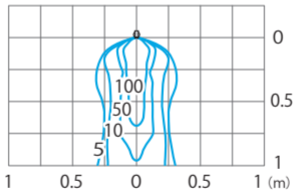

■ エクスプレス スポットウォールライト 1型 (白)

グレイッシュコート / シルバー / ブラック

(HBA-W06G/S/K)

色温度:5900K 全光束:112lm

水平面

■ イクスレックス スポットウォールライト 1型 (白)

グレイッシュホワイト / シルバー / ブラック

(HBA-W06G/S/K)

色温度:5900K 全光束:112lm

鉛直面