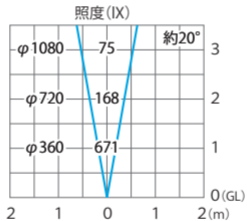

■ エクスプレス スポットウォールライト 2型 (白)

グレイッシュコート / シルバー / ブラック

(HBA-W07G/S/K)

色温度:5900K 全光束:168lm

水平面

■ イクスレックス スポットウォールライト 2型 (白)

グレイッシュホワイト / シルバー / ブラック

(HBA-W07G/S/K)

色温度:5900K 全光束:168lm

鉛直面