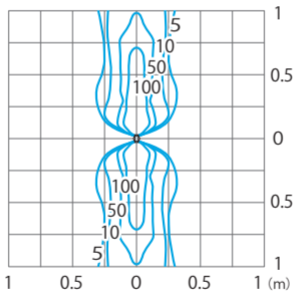

■ エクスプレス スポットウォールライト 2型 (白)

グレイッシュコート / シルバー / ブラック

(HBA-W07G/S/K)

色温度:5900K 全光束:168lm

水平面

■ イクスレックス スポットウォールライト 2型 (白)

グレイッシュホワイト / シルバー / ブラック

(HBA-W07G/S/K)

色温度:5900K 全光束:168lm

鉛直面