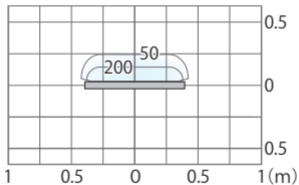

■ レターバーライト 照射タイプ 770 (白色)
(HBA-W32K)

色温度:4800K 全光束:140lm

壁面