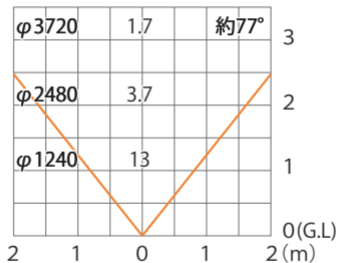

■ ガーデンスケープライト用LED球0.5W
(HCE-0010)

色温度：3100K 全光束：37lm

照度 (lx)

水平面