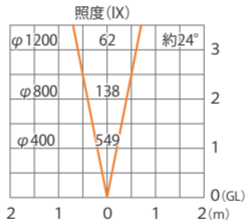

■ ガーデンミニスポットライト1型 ブラック/アルミ
(HBB-004B/004I)

色温度:2900K 全光束:187lm

水平面