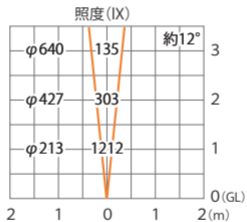

■ ガーデンアップライト3型 ブラック/シルバー
(HBB-005D/D02S)

色温度：2900K 全光束：100lm

水平面