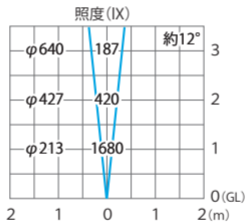

■ ガーデンアップライト3型(白) ブラック/シルバー  
(HBB-005W/W02S)

色温度：5700K 全光束：117lm

水平面