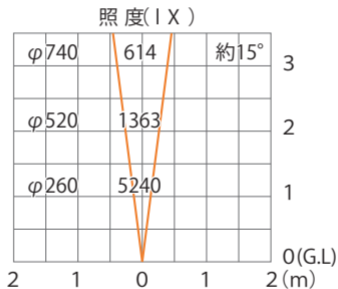

■ ガーデンアップライト4型 ブラック/シルバー  
(HBB-006D/D01S)

色温度：2900K 全光束：382lm

水平面