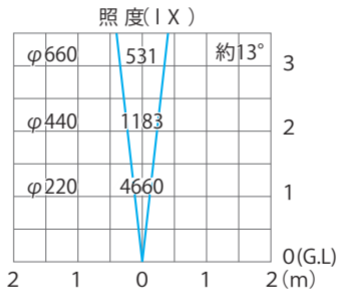

■ ガーデンアップライト4型 ブラック/シルバー  
(HBB-006W/W01S)

色温度：6300K 全光束：498lm

水平面