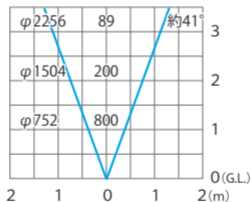

■ De-SPOTトライリング ローボルト  
シルバー / チャコールグリーン  
(HBB-C43S/C)

色温度:2700K 全光束:600lm

※狭角時 /2700K

水平面

■ De-SPOTトライリング ローボルト  
シルバー / チャコールグリーン  
(HBB-C43S/C)

色温度:2700K 全光束:600lm

※広角時 /2700K

水平面

■ De-SPOTトライリング ローボルト  
シルバー / チャコールグリーン  
(HBB-C43S/C)

色温度:5000K 全光束:600lm

※狭角時 /5000K

水平面

■ De-SPOTトライリング ローボルト  
シルバー / チャコールグリーン  
(HBB-C43S/C)

色温度:5000K 全光束:600lm

※広角時 /5000K

水平面