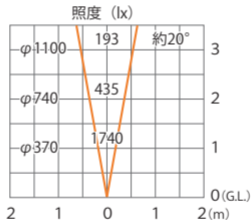

■ De-SPOTトライリング ローボルト  
シルバー / チャコールグリーン  
(HBB-C43S/C)

色温度:2700K 全光束:600lm

※狭角時 /2700K

水平面

■ De-SPOTトライリング ローボルト  
シルバー / チャコールグリーン  
(HBB-C43S/C)

色温度:2700K 全光束:600lm

※広角時 /2700K

水平面

■ De-SPOTトライリング ローボルト  
シルバー / チャコールグリーン  
(HBB-C43S/C)

色温度:5000K 全光束:600lm

※狭角時 /5000K

水平面

■ De-SPOTトライリング ローボルト  
シルバー / チャコールグリーン  
(HBB-C43S/C)

色温度:5000K 全光束:600lm

※広角時 /5000K

水平面