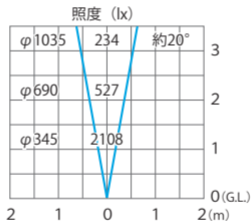

■ De-SPOTトライリング ローボルト  
シルバー / チャコールグリーン  
(HBB-C43S/C)

色温度:2700K 全光束:600lm

※狭角時 /2700K

水平面

■ De-SPOTトライリング ローボルト  
シルバー / チャコールグリーン  
(HBB-C43S/C)

色温度:2700K 全光束:600lm

※広角時 /2700K

水平面

■ De-SPOTトライリング ローボルト  
シルバー / チャコールグリーン  
(HBB-C43S/C)

色温度:5000K 全光束:600lm

※狭角時 /5000K

水平面

■ De-SPOTトライリング ローボルト  
シルバー / チャコールグリーン  
(HBB-C43S/C)

色温度:5000K 全光束:600lm

※広角時 /5000K

水平面