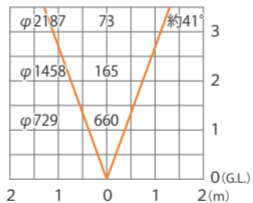

■ De-SPOTトライリング ローボルト  
シルバー / チャコールグリーン  
(HBB-C43S/C)

色温度:2700K 全光束:600lm

※狭角時 /2700K

水平面

■ De-SPOTトライリング ローボルト  
シルバー / チャコールグリーン  
(HBB-C43S/C)

色温度:2700K 全光束:600lm

※広角時 /2700K

水平面

■ De-SPOTトライリング ローボルト  
シルバー / チャコールグリーン  
(HBB-C43S/C)

色温度:5000K 全光束:600lm

※狭角時 /5000K

水平面

■ De-SPOTトライリング ローボルト  
シルバー / チャコールグリーン  
(HBB-C43S/C)

色温度:5000K 全光束:600lm

※広角時 /5000K

水平面