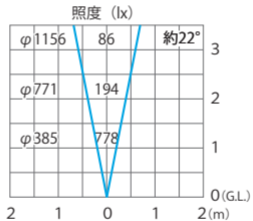

■ ガーデンアップライト GEMS (白 - 電)
シルバー / チャコールグリーン (HBB-C53S/C)
色温度:2700~6000K 全光束 (最大) :350lm

水平面