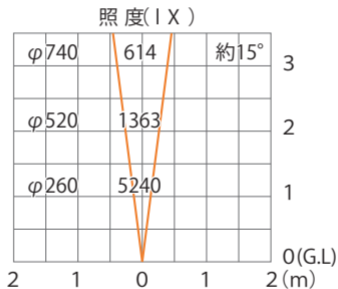

■ ガーデンアップライト4型 ブラック/シルバー
(HBB-006D/D01S)

色温度：2900K 全光束：382lm

水平面