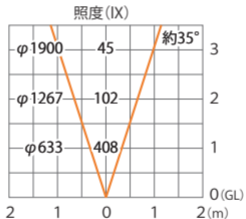

■ ガーデンアップライト 1 型 2.7W ブラウン (電)
(HBB-D03KD)

色温度:3000K 全光束:178lm

水平面