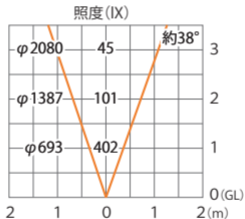

■ ガーデンアップライト 2 型 2.7W ブラウン (電)
(HBB-D04KD)

色温度:3000K 全光束:193lm

水平面