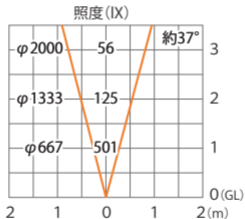

■ ガーデンアップライト 6 型 4.5W ブラウン (電)
(HBB-D08B)

色温度:3000K 全光束:284lm

水平面