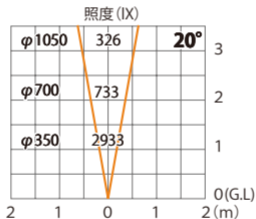

ガーデンアップライト ルーメックトラスト M 狭角  
HBB-D100K

色温度:2700K 全光束:600lm

水平面